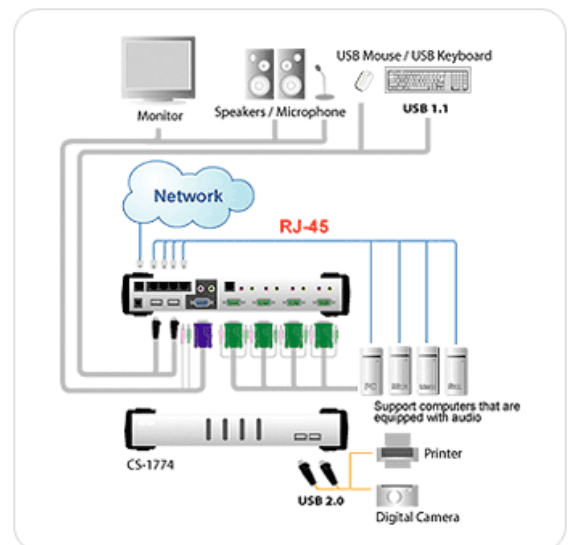

**Varenr.: 228030**  
**Typenr.: CS1772**  
**KVM E 2 PORT SWITCH USB**

**Varenr.: 228040**  
**Typenr.: CS1774**  
**KVM E 4 PORT SWITCH USB**

Både CS1772 (2 port) og CS1774 (4 port) er en KVM Switch med indbygget 3 i 1 (KVM Switch, USB 2.0 og Ethernet) funktioner. Den kan samtidig kontrollere 2/4 servers via USB med tastatur, mus og skærm. Yderligere kan den indbygget USB og Ethernet Switch port hurtigt tilslutte andre USB enheder og dele Internet tilgangen uden problemer.

### Egenskaber:

- USB 2.0 KVME Switch med Ethernet Hub/USB Hub
- 2 port USB 2.0 Hub indbygget
- Multiplatforms support: Kompatibel med alle operative systemer
- Med højttaler og mikrofon support
- Uafhængig audio funktion, således at audio ikke følger KVM switch fokus.
- Buzzer On/Off via hotkey
- Tastatur og mus efterligning for fejl fri opstart
- Overlegen video kvalitet – op til 2048 x1536; DDC2B
- OS kompatibel: Windows 98, Windows ME, Windows 2000, Windows 2003, Windows XP, Windows Vista, LINUX, Mac OS 8.6/9/10 and SUN Solaris 8/9

**Varenr.: 228050**  
**Typenr.: CS1708**  
**KVM 8 PORT SWITCH USB**

**Varenr.: 228060**  
**Typenr.: CS1716**  
**KVM 16 PORT SWITCH USB**

Både CS1708 (8 port) og CS1716 (16 port) er KVM switch med indbygget USB. De kan styre 8/16 servers med USB indgang via USB stikket på selve switch'en. Udover det, så er der mulighed for at tilslutte op til 256 (8 port) / 512 (16 port) servers for central styring ved brug af "Daisy Chain" porten

#### **Egenskaber:**

- En USB konsol som styrer 8/16 servers.
- "Daisy Chain" udvidelse op til 31 andre switche – Giver mulighed for at styre op til 256/512 computers fra et enkelt konsol.
- Multiplatforms support: Kompatibel med alle operative systemer
- USB Multimedia support
- Opgradering til alle KVM'er i kæden samtidig ved brug af "Daisy Chain".
- Buzzer On/Off via hotkey
- Valg af computer vha. hotkeys eller OSD
- 19" profils ophæng til rack
- Overlegen video kvalitet – op til 2048 x1536; DDC2B