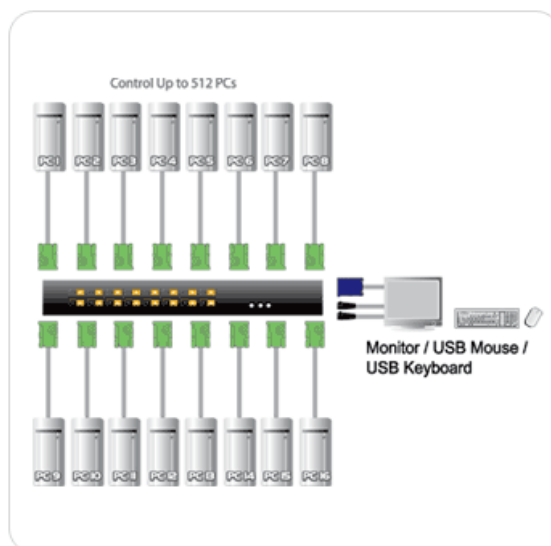

**Varenr.: 228030**  
**Typenr.: CS1772**  
**KVM E 2 PORT SWITCH USB**

**Varenr.: 228040**  
**Typenr.: CS1774**  
**KVM E 4 PORT SWITCH USB**

Både CS1772 (2 port) og CS1774 (4 port) er en KVM Switch med indbygget 3 i 1 (KVM Switch, USB 2.0 og Ethernet) funktioner. Den kan samtidig kontrollere 2/4 servers via USB med tastatur, mus og skærm. Yderligere kan den indbygget USB og Ethernet Switch port hurtigt tilslutte andre USB enheder og dele Internet tilgangen uden problemer.

### Egenskaber:

- USB 2.0 KVME Switch med Ethernet Hub/USB Hub
- 2 port USB 2.0 Hub indbygget
- Multiplatforms support: Kompatibel med alle operative systemer
- Med højttaler og mikrofon support
- Uafhængig audio funktion, således at audio ikke følger KVM switch fokus.
- Buzzer On/Off via hotkey
- Tastatur og mus efterligning for fejl fri opstart
- Overlegen video kvalitet – op til 2048 x1536; DDC2B
- OS kompatibel: Windows 98, Windows ME, Windows 2000, Windows 2003, Windows XP, Windows Vista, LINUX, Mac OS 8.6/9/10 and SUN Solaris 8/9

**Varenr.: 228050**  
**Typenr.: CS1708**  
**KVM 8 PORT SWITCH USB**

**Varenr.: 228060**  
**Typenr.: CS1716**  
**KVM 16 PORT SWITCH USB**

Både CS1708 (8 port) og CS1716 (16 port) er KVM switch med indbygget USB. De kan styre 8/16 servers med USB indgang via USB stikket på selve switch'en. Udover det, så er der mulighed for at tilslutte op til 256 (8 port) / 512 (16 port) servers for central styring ved brug af "Daisy Chain" porten

#### **Egenskaber:**

- En USB konsol som styrer 8/16 servers.
- "Daisy Chain" udvidelse op til 31 andre switche – Giver mulighed for at styre op til 256/512 computers fra et enkelt konsol.
- Multiplatforms support: Kompatibel med alle operative systemer
- USB Multimedia support
- Opgradering til alle KVM'er i kæden samtidig ved brug af "Daisy Chain".
- Buzzer On/Off via hotkey
- Valg af computer vha. hotkeys eller OSD
- 19" profils ophæng til rack
- Overlegen video kvalitet – op til 2048 x1536; DDC2B