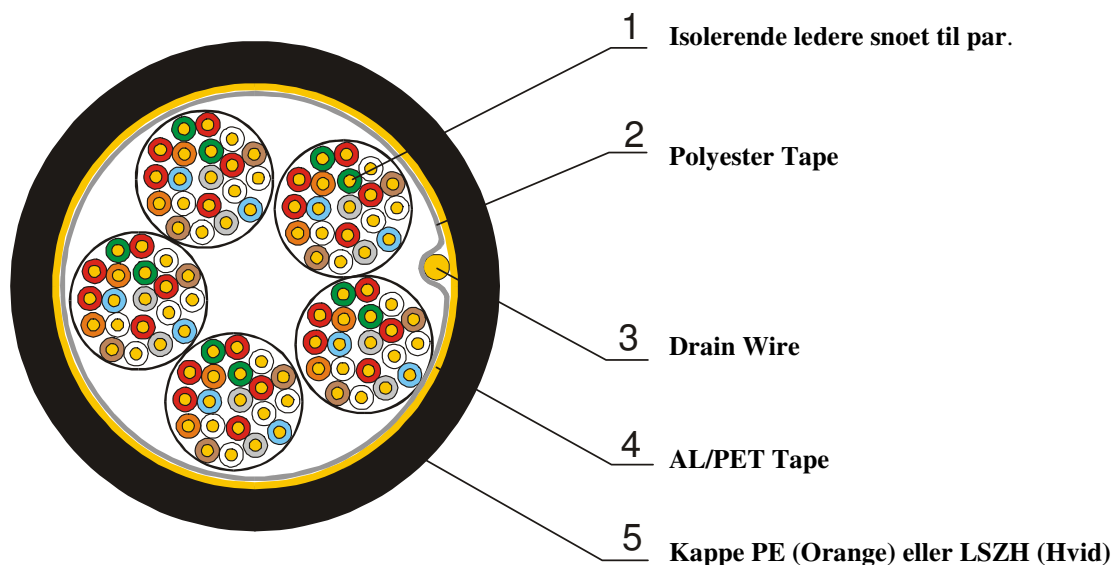

Telekabler

TELEKABLER ELLX-PE/ELLEX-LSZH

50-Par - 123010 + 123006

100-Par - 123015 + 123008

Anvendes som telebackbone kabel mellem krydsfelter eller fra P ABC til telekrydsfelt. Kablerne leveres med PE kappe for udendørs installationer eller med LSZH kappe for indendørs installation

Leder: Ufortinnet kobber 0,5 mm
 Isolation: Polyethylen
 Farvekode: IEC 60708-1 (Cirk. 9)
 Parsnoning: 2 ledere snoet til par
 Kabelsnoning:: 10 par bundtet med nummerbånd og oplagt i koncentrisk lag.
 Slaglængde: Max. 150 mm
 Drainwire: Fortinnet kobber 0,50 mm
 Udvendig kappe: LD PE orange for udendørs
 LSZH hvid for indedørs

Farvekodning		
Par	leder A	leder B
1	Hvid	Blå
2	Hvid	Orange
3	Hvid	Grøn
4	Hvid	Brun
5	Hvid	Grå
6	Rød	Blå
7	Rød	Orange
8	Rød	Grøn
9	Rød	Brun
10	Rød	Grå

Kabelkonstruktion:

Telekabler								
EAN-nummer	Varenr.	Beskrivelse	Diameter mm	Ledermodstand Ohm / Km	Kapacitans Nf/Km	Kapacitet: Ubalanceret 800 Hz Pf/Km	Isolationsmodstand Molm x Km	Anvendelse
5706683018824	123010	ELLX-PE 50-par	15,70	97,80	55	300	500	Udendørs
5706683018831	123015	ELLX-PE 100-par	21,50	97,80	55	300	500	Udendørs
5076683019920	123006	ELLX-LSZH 50-par	15,70	97,80	55	300	500	Indendørs
5706683019937	123008	ELLX-LSZH 100-par	21,50	97,80	55	300	500	indendørs