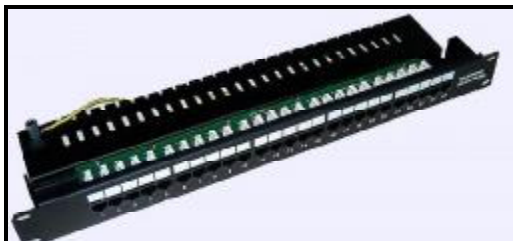

Teleprodukter

Tele Patch Panel

25-Port 1He Varenr. 127668 / 127669

50-Port 1He Varenr. 127671

Samler indkomne telefon stamkabler i krydsfelt skabet. Telefonkablerne monteres på LSA skæreklemmer på bagsiden og præsenteres med RJ45 Jack på forsiden. Kan montere et eller to par pr. RJ45 Jack

Tele Patchpaneler

EAN-nummer	Varenr.	Antal porte	HE	Farve	Medle	Kategori
5706683018671	127668	25	1	Sort	UTP	3
5706683035777	127669	25	1	Beige	UTP	3
5706683018664	127671	50	1	Sort	UTP	3

LSA Klemrække 1-10 m/skillemulighed

Varenr. 127672

Anvendes til afslutning af telefon kabler. Op til 10 par kan monteres i klemrækken. Klemrækken er Krone kompatibel og er med skille mulighed.

19" LSA Holder

Varenr. 127674 / 127675 / 127676

Bruges til at fastgøre LSA klemrækker i 19" opspænding. Leveres for 3x3=9 LSA, 3x5= 15 LSA samt 3x6 = 18 LSA. Holderen er 350 mm tilbagetrukket i forholdt til 19" opspændingen, som sørger for pæn installation